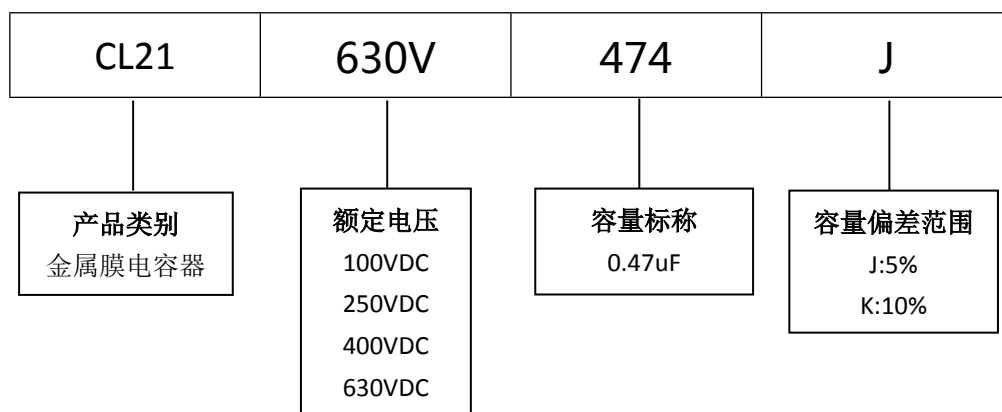

■ 产品规格尺寸图

产品代码 : CL21-630V-474J

长直脚引线型

代码说明 :

| 规格描述 | 尺寸描述 (mm) | | | | | |
|----------------|---------------|---------------|---------------|---------------|----------------|-----------|
| | W±1.0 (mm) | H±1.0 (mm) | T±0.5 (mm) | P±1.0 (mm) | d±0.05 (mm) | L (mm) |
| CL21-630V-474J | 32.0 | 22.0 | 13.0 | 27.5 | 0.80 | 3.0-25.0 |