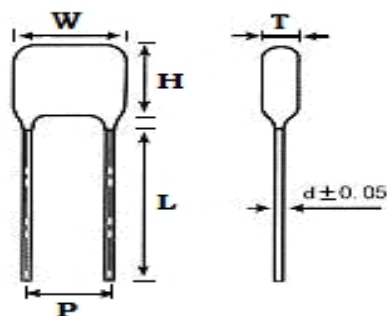

■ 产品规格尺寸图

产品代码 : CL21-400V-474J

长直脚引线型

代码说明 :

规格描述	尺寸描述 (mm)					
	W±1.0 (mm)	H±1.0 (mm)	T±0.5 (mm)	P±1.0 (mm)	d±0.05 (mm)	L (mm)
CL21-400V-474J	23.0	18.0	11.0	20.0	0.80	3.0-25.0