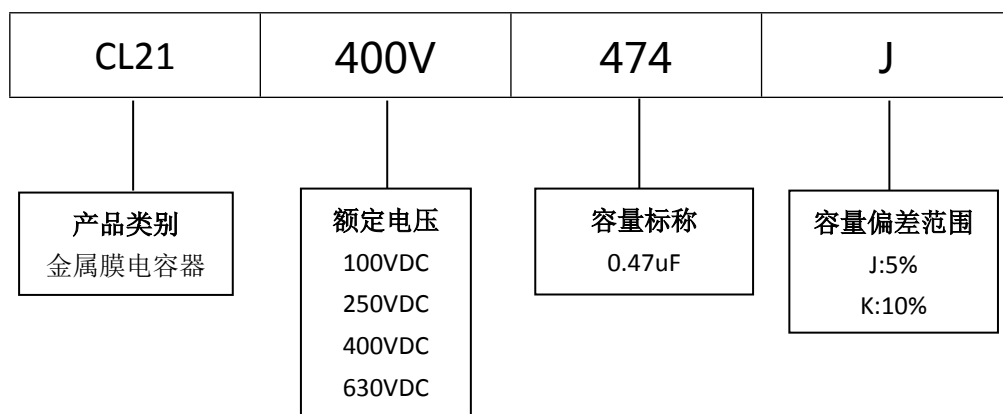

■ 产品规格尺寸图

产品代码 : CL21-400V-474J

长直脚引线型

代码说明 :

规格描述	尺寸描述 (mm)					
	W±1.0 (mm)	H±1.0 (mm)	T±0.5 (mm)	P±1.0 (mm)	d±0.05 (mm)	L (mm)
CL21-400V-474J	23.0	18.0	11.0	20.0	0.80	3.0-25.0