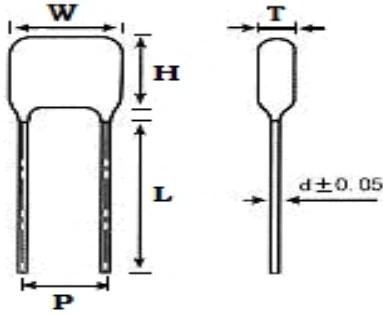

■ 产品规格尺寸图

产品代码 : CL21-400V-224J

长直脚引线型

代码说明 :

规格描述	尺寸描述 (mm)					
	W±1.0 (mm)	H±1.0 (mm)	T±0.5 (mm)	P±1.0 (mm)	d±0.05 (mm)	L (mm)
CL21-400V-224J	18.0	13.0	8.0	15.0	0.80	3.0-25.0