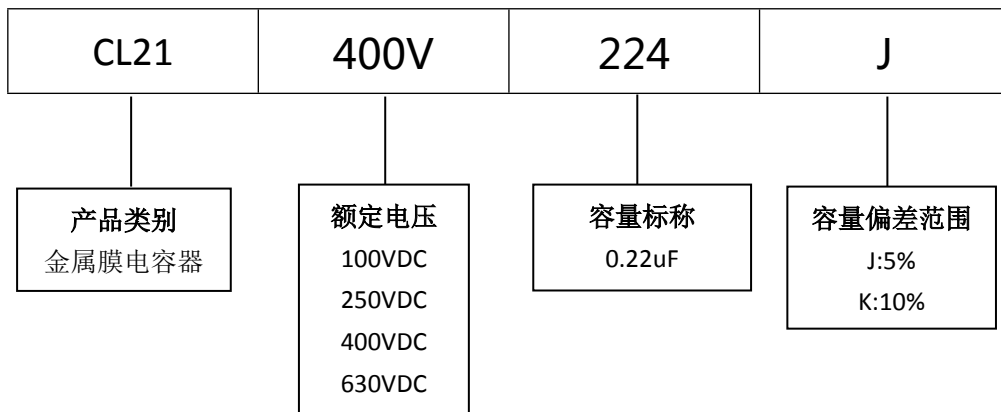

■ 产品规格尺寸图

产品代码 : CL21-400V-224J

长直脚引线型

代码说明 :

规格描述	尺寸描述 (mm)					
	W±1.0 (mm)	H±1.0 (mm)	T±0.5 (mm)	P±1.0 (mm)	d±0.05 (mm)	L (mm)
CL21-400V-224J	18.0	13.0	8.0	15.0	0.80	3.0-25.0