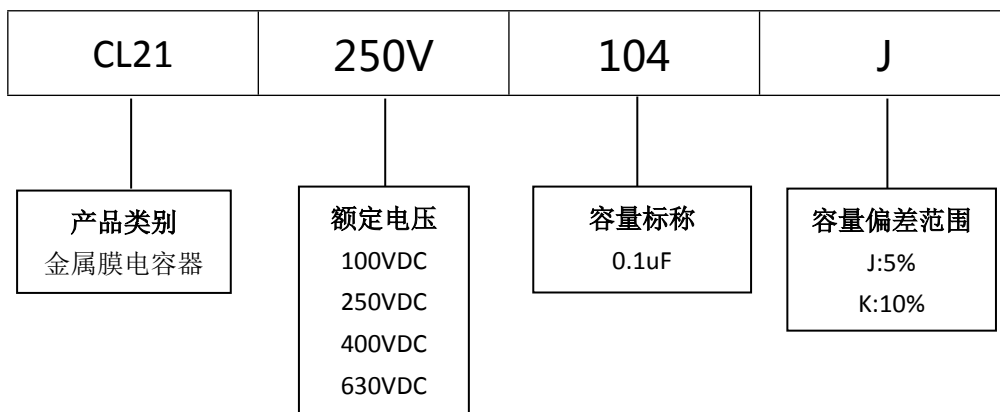

■ 产品规格尺寸图

产品代码 : CL21-250V-104J

长直脚引线型

代码说明 :

规格描述	尺寸描述 (mm)					
	W±1.0 (mm)	H±1.0 (mm)	T±0.5 (mm)	P±1.0 (mm)	d±0.05 (mm)	L (mm)
CL21-250V-104J	13.0	10.0	7.0	10.0	0.60	3.0-25.0