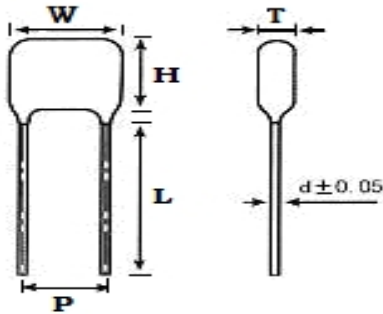

■ 产品规格尺寸图

产品代码 : CL21-250V-104J

长直脚引线型

代码说明 :

规格描述	尺寸描述 (mm)					
	W±1.0 (mm)	H±1.0 (mm)	T±0.5 (mm)	P±1.0 (mm)	d±0.05 (mm)	L (mm)
CL21-250V-104J	13.0	10.0	7.0	10.0	0.60	3.0-25.0