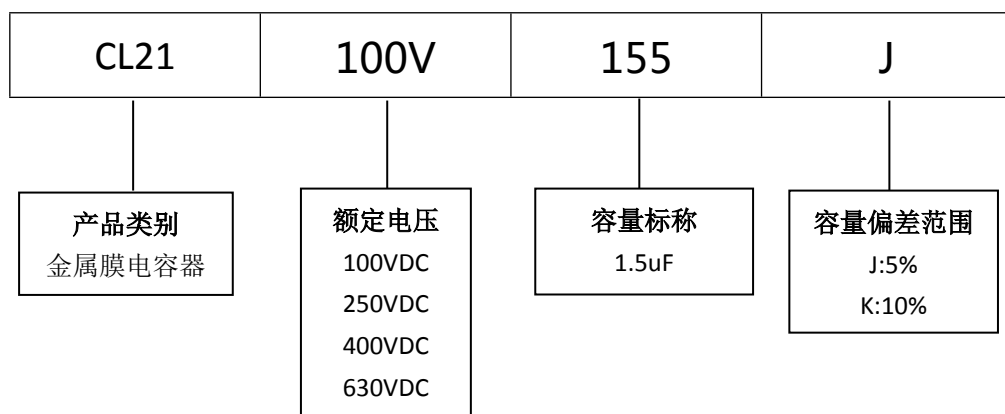

■ 产品规格尺寸图

产品代码 : CL21-100V-155J

长直脚引线型

代码说明 :

规格描述	尺寸描述 (mm)					
	W±1.0 (mm)	H±1.0 (mm)	T±0.5 (mm)	P±1.0 (mm)	d±0.05 (mm)	L (mm)
CL21-100V-155J	18.0	15.0	11.0	15.0	0.80	3.0-25.0