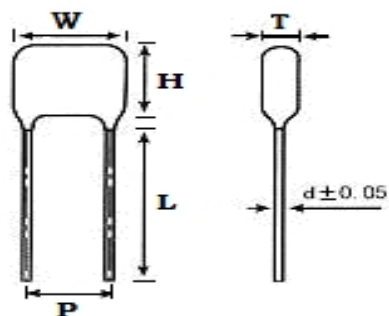

■ 产品规格尺寸图

产品代码 : CL21-100V-155J

长直脚引线型

代码说明 :

规格描述	尺寸描述 (mm)					
	W±1.0 (mm)	H±1.0 (mm)	T±0.5 (mm)	P±1.0 (mm)	d±0.05 (mm)	L (mm)
CL21-100V-155J	18.0	15.0	11.0	15.0	0.80	3.0-25.0