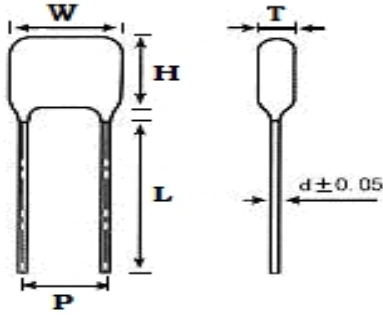

■ 产品规格尺寸图

产品代码 : CBB21-250V-224J

长直脚引线型

代码说明 :

规格描述	尺寸描述 (mm)					
	W±1.0 (mm)	H±1.0 (mm)	T±0.5 (mm)	P±1.0 (mm)	d±0.05 (mm)	L (mm)
CBB21-250V-224J	18.0	14.0	7.0	15.0	0.80	3.0-25.0