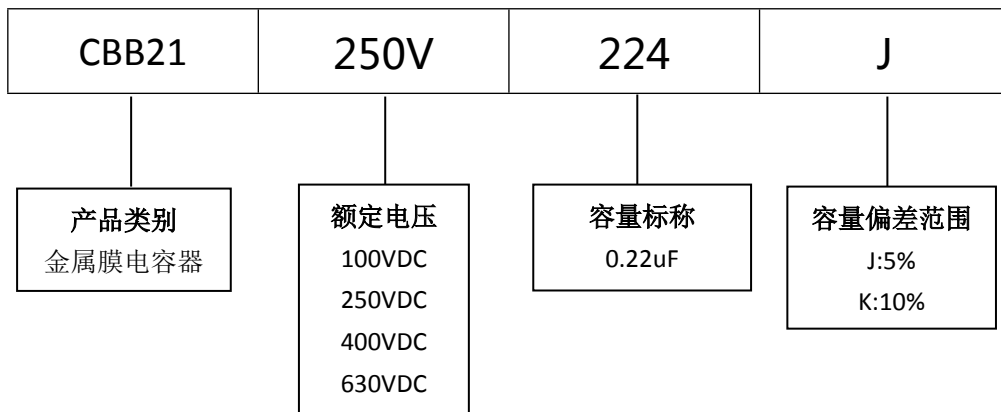

■ 产品规格尺寸图

产品代码 : CBB21-250V-224J

长直脚引线型

代码说明 :

规格描述	尺寸描述 (mm)					
	W±1.0 (mm)	H±1.0 (mm)	T±0.5 (mm)	P±1.0 (mm)	d±0.05 (mm)	L (mm)
CBB21-250V-224J	18.0	14.0	7.0	15.0	0.80	3.0-25.0