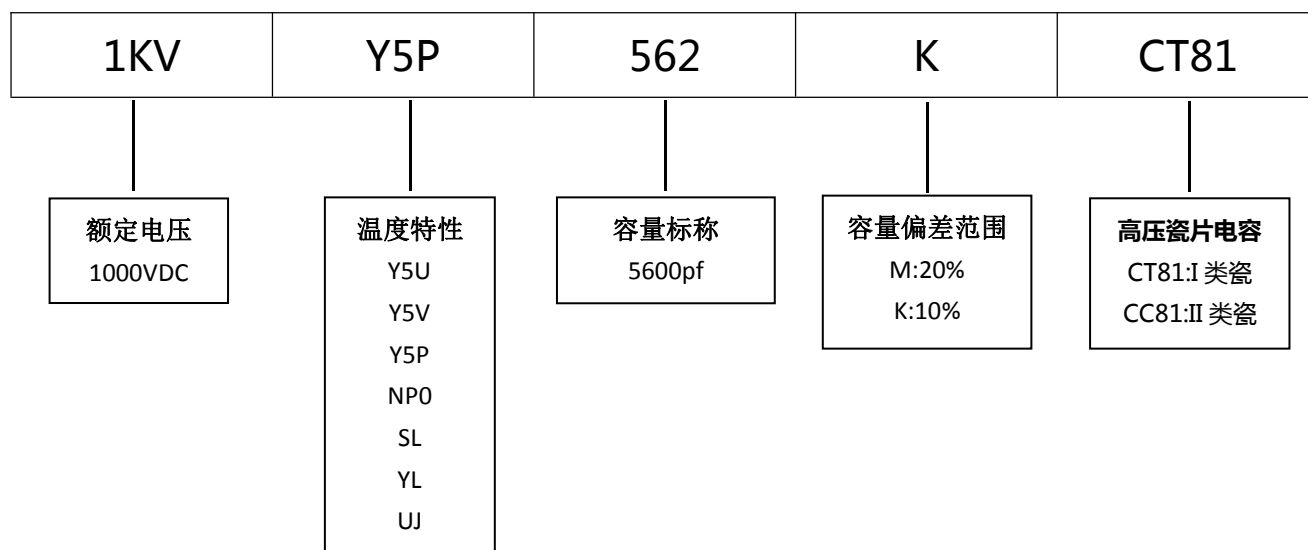

■ 产品规格尺寸图

产品代码：1KVY5P562KCT81

长直脚引线型

单内弯脚引线型

代码说明：

规格描述	尺寸描述 (mm)							
	D Max.	T Max.	H±1.0	F±0.5	L Min.	φd±0.05	C Max.	A Max.
CT81-1KV-Y5P-562K	14.0	3.2	16.5	7.5	3.0-22.0	0.55	2.5	5.0