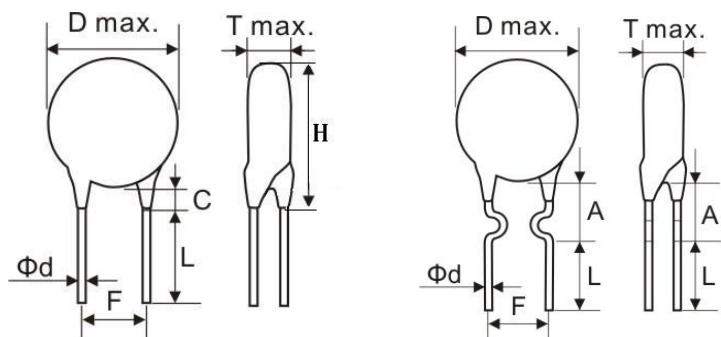

■ 产品规格尺寸图

产品代码：1KVY5P562KCT81

长直脚引线型

单内弯脚引线型

代码说明：

规格描述	尺寸描述 (mm)							
	D Max.	T Max.	H±1.0	F±0.5	L Min.	φd±0.05	C Max.	A Max.
CT81-1KV-Y5P-562K	14.0	3.2	16.5	7.5	3.0-22.0	0.55	2.5	5.0